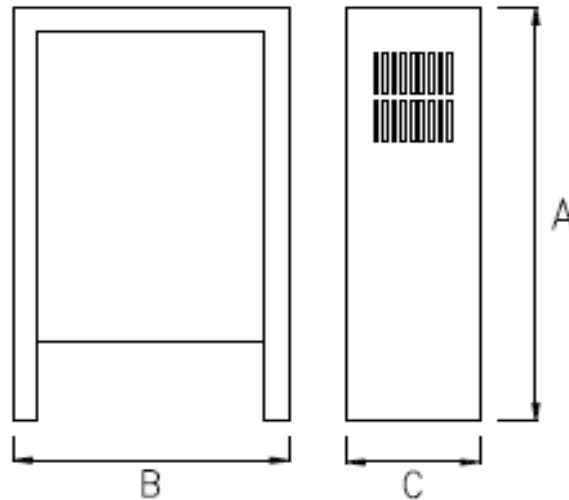

OUTPUT VOLTAGE (V)	BATTERY CAPACITY 10H-12H Re-charge Time	CURRENT (A)	INPUT VOLTAGE (V)	CASE SIZE A X B X C (CM)	WEIGHT (KG)	CHARGER TYPE
THREE PHASE MODELS (Cont'd)						
72	750 - 875	140	3x400	90x50x40	100	Microplus 72/140
80	250 - 315	50	3x400	90x50x40	65	Microplus 80/50
80	315 - 375	60	3x400	90x50x40	70	Microplus 80/60
80	375 - 500	80	3x400	90x50x40	75	Microplus 80/80
80	500 - 625	100	3x400	90x60x50	80	Microplus 80/100
80	625 - 750	120	3x400	90x50x40	90	Microplus 80/120
80	750 - 875	140	3x400	90x50x40	95	Microplus 80/140
80	875 - 1000	160	3x400	90x50x40	100	Microplus 80/160
80	1000 - 1125	180	3x400	90x60x50	130	Microplus 80/180
96	250 - 315	50	3x400	90x50x40	75	Microplus 96/50
96	315 - 375	60	3x400	90x50x40	79	Microplus 96/60
96	375 - 500	80	3x400	90x50x40	82	Microplus 96/80
96	500 - 625	100	3x400	90x50x40	95	Microplus 96/100
96	625 - 750	120	3x400	90x50x40	100	Microplus 96/120

DIMENSIONS

Technical data subject to change without prior notice

Chloride Batteries S.E. Asia Pte. Limited

106 Neythal Road | Singapore 628594

T: +65 62652444 | F: +65 62651478

W: www.ceilbatterysystems.com/ www.cbsea.com.sg

ENABLING RELIABILITY